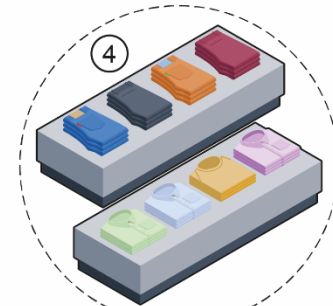

Winkelementen

check-out

brandpunt

paskamers

basics

nieuwe collectie

koffiehoek

impulsartikelen