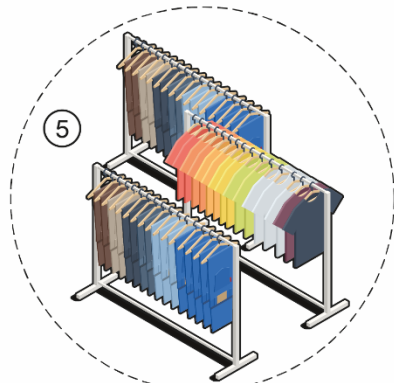

Winkelementen

check-out

brandpunt

paskamers

basics

nieuwe collectie

koffiehoek

impulsartikelen